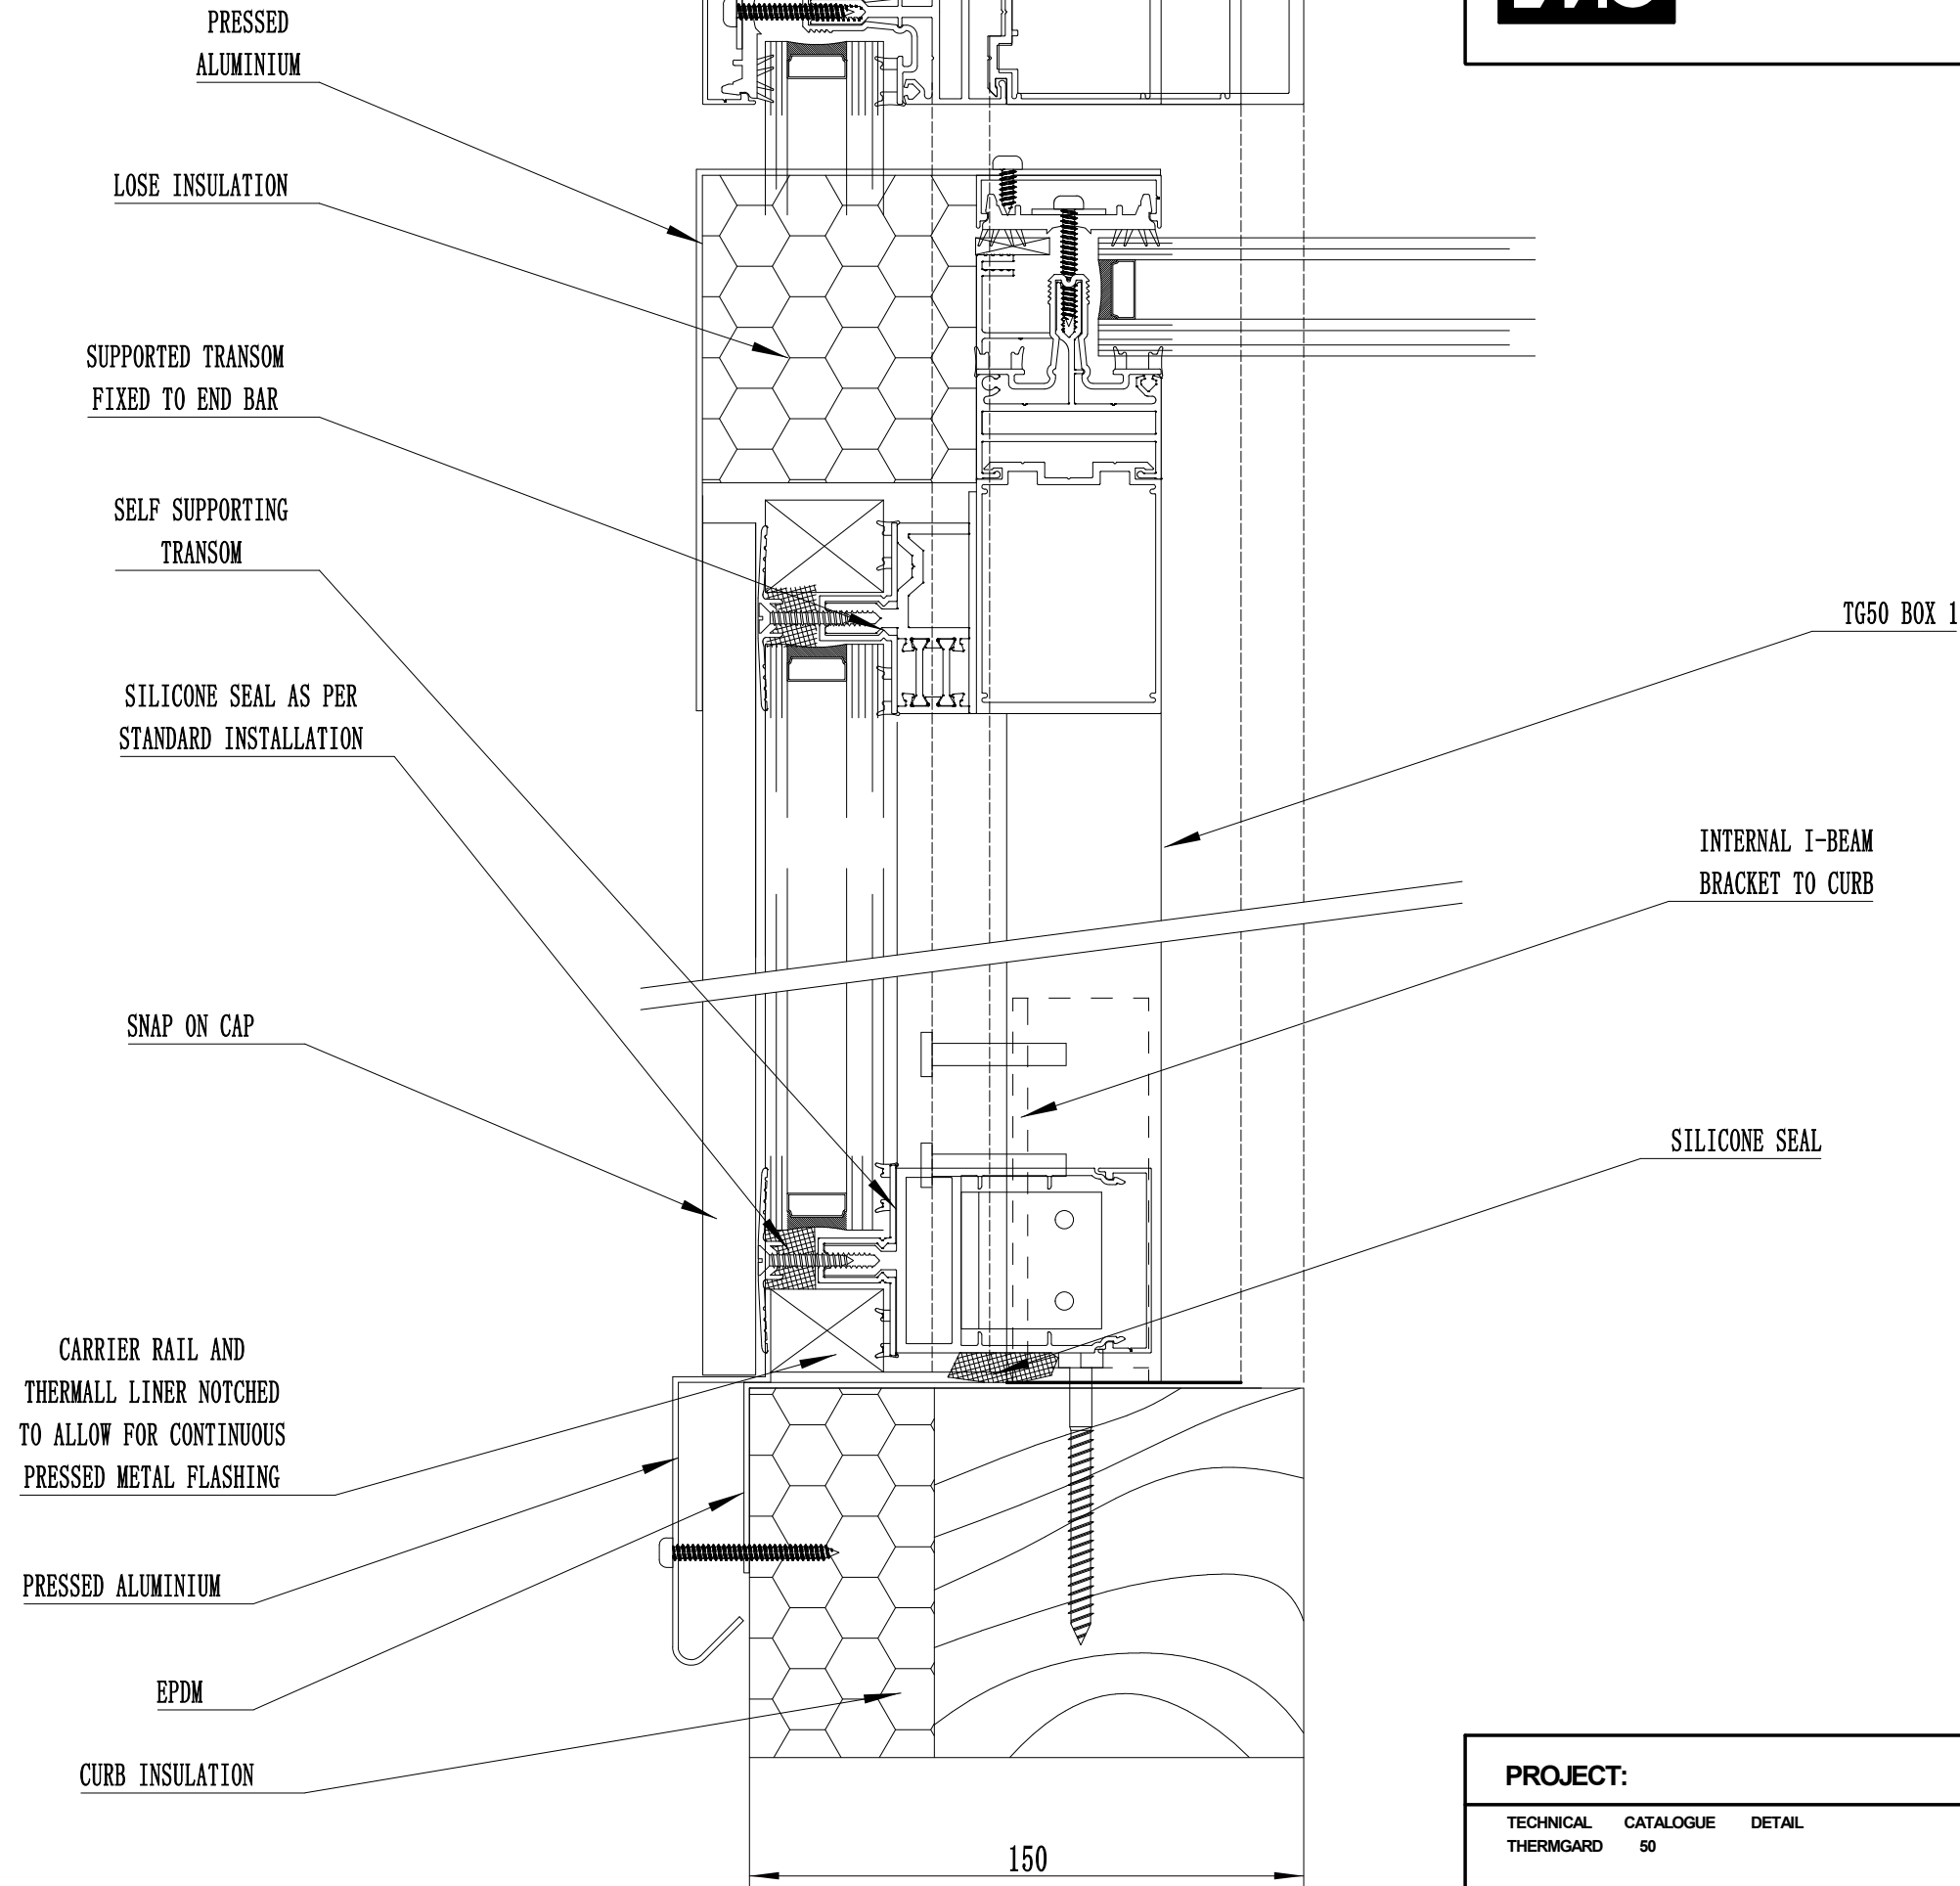

**LONSDALE METAL Co. LTD**  
 London N17 9QU  
 TEL: 020 8801 4221 FAX: 020 8801 1287  
 Email: info@lonsdalemetal.co.uk  
 www.lonsdalemetal.co.uk

**DRAWING TITLE:**  
 TG50 SPANGARD GABLE END DETAIL TO CURB

**SCALE: 1:2 AT A3**

<b>PROJECT:</b> TECHNICAL CATALOGUE DETAIL THERMGARD 50	REV	DATE		DRAWN	VM
				DATE	21/08/2023
				DRG. No.	V4