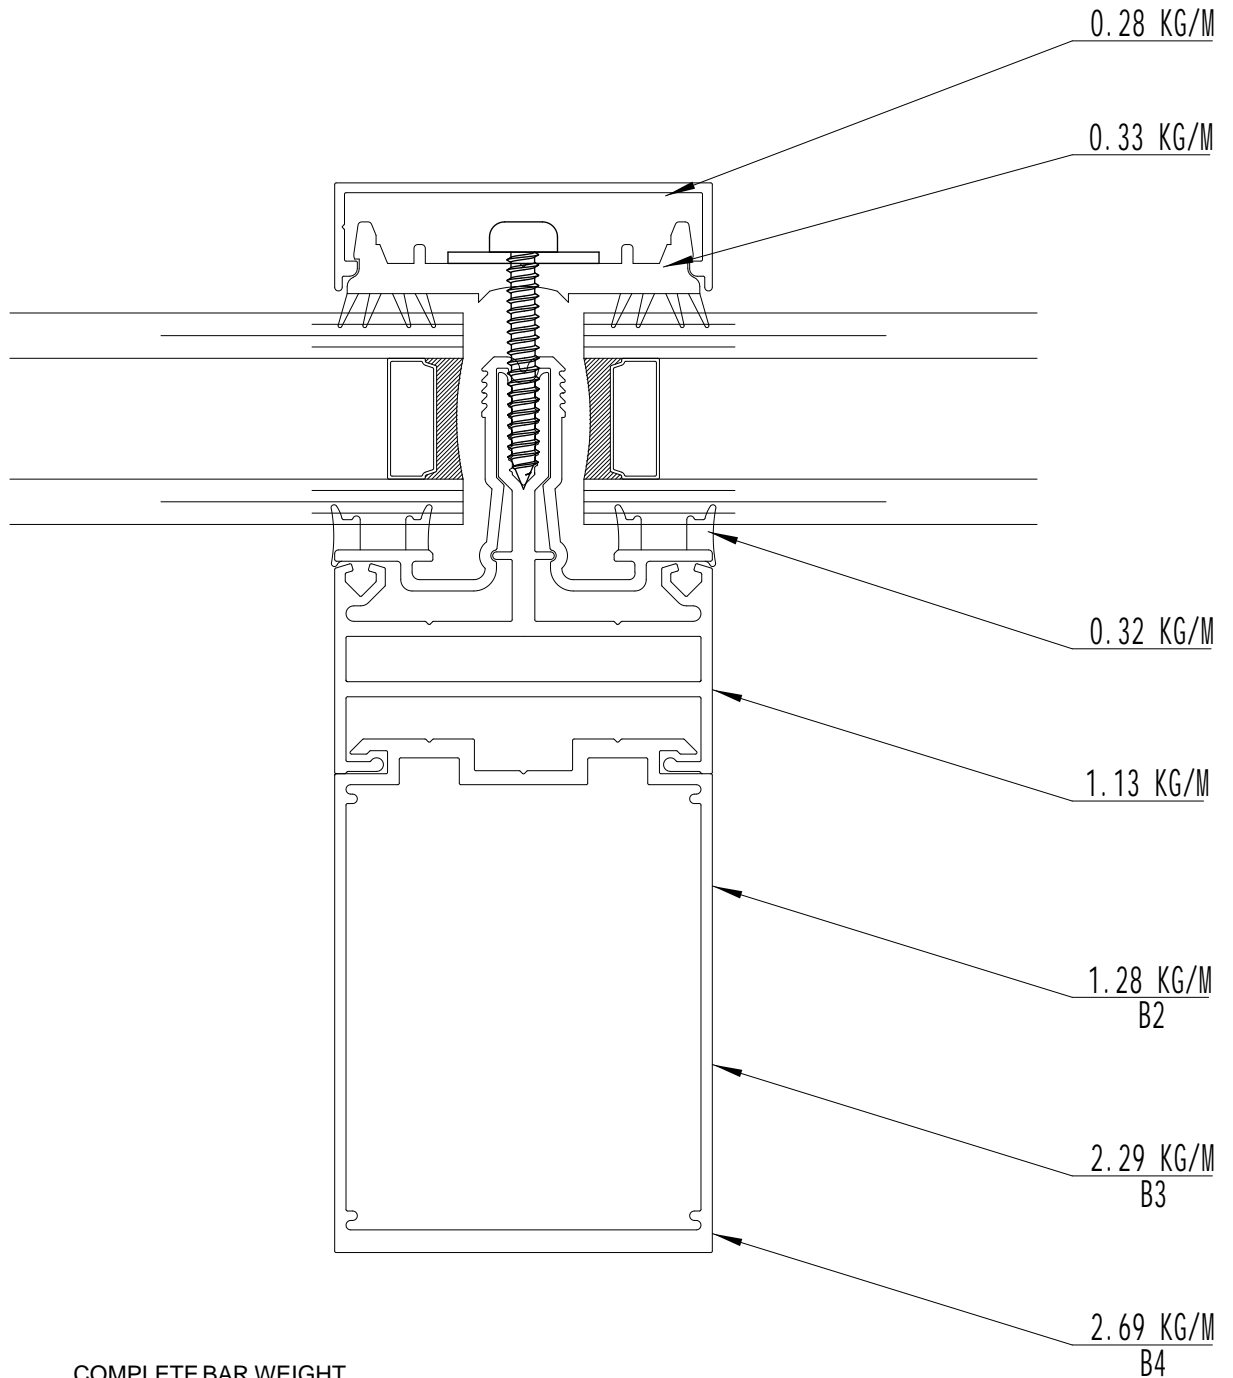

**LONSDALEMETAL Co. LTD**  
 London N17 9QU  
 TEL: 020 8801 4221 FAX: 020 8801 1287  
 Email: info@lonsdalemetal.co.uk  
 www.lonsdalemetal.co.uk

**DRAWING TITLE:**  
**SAFEGARDTG50 BAR WEIGHTS**

SCALE: 1:1 AT A4

COMPLETE BAR WEIGHT

- TG50 B2 3.4 KG/M
- TG50 B3 4.42 KG/M
- TG50 B4 4.81 KG/M

<b>PROJECT:</b>  <b>TECHNICAL CATALOGUE DETAIL</b> <b>SAFEGARDTG50</b>	REV	DATE		DRAWN	VM
				DATE	07/2024
				DRG. No	TG BAR WEIGHT